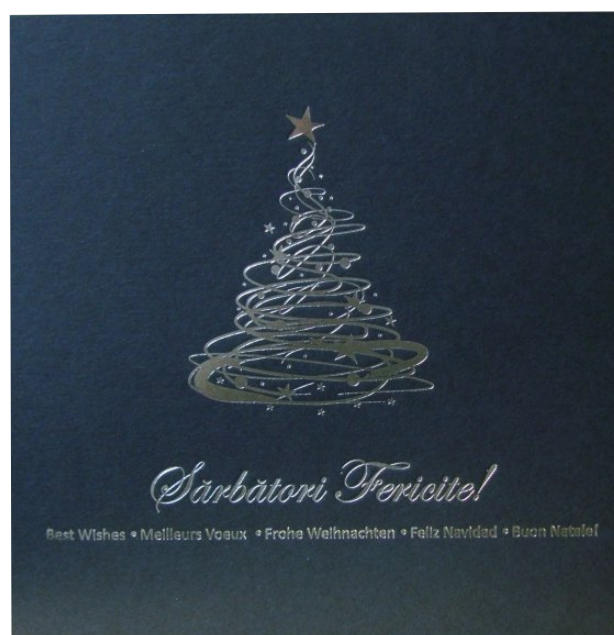

Felicitare de Craciun albastra cu bradut argintiu

15X15 cm

Felicitare de Craciun albastra cu bradut folio argintiu si urari de felicitare in majoritatea limbilor de circulatie internationala, inclusiv limba romana. Model elegant pus in valoarea de bradutul argintiu sidefat.

Cod referinta: **MKX1310B**